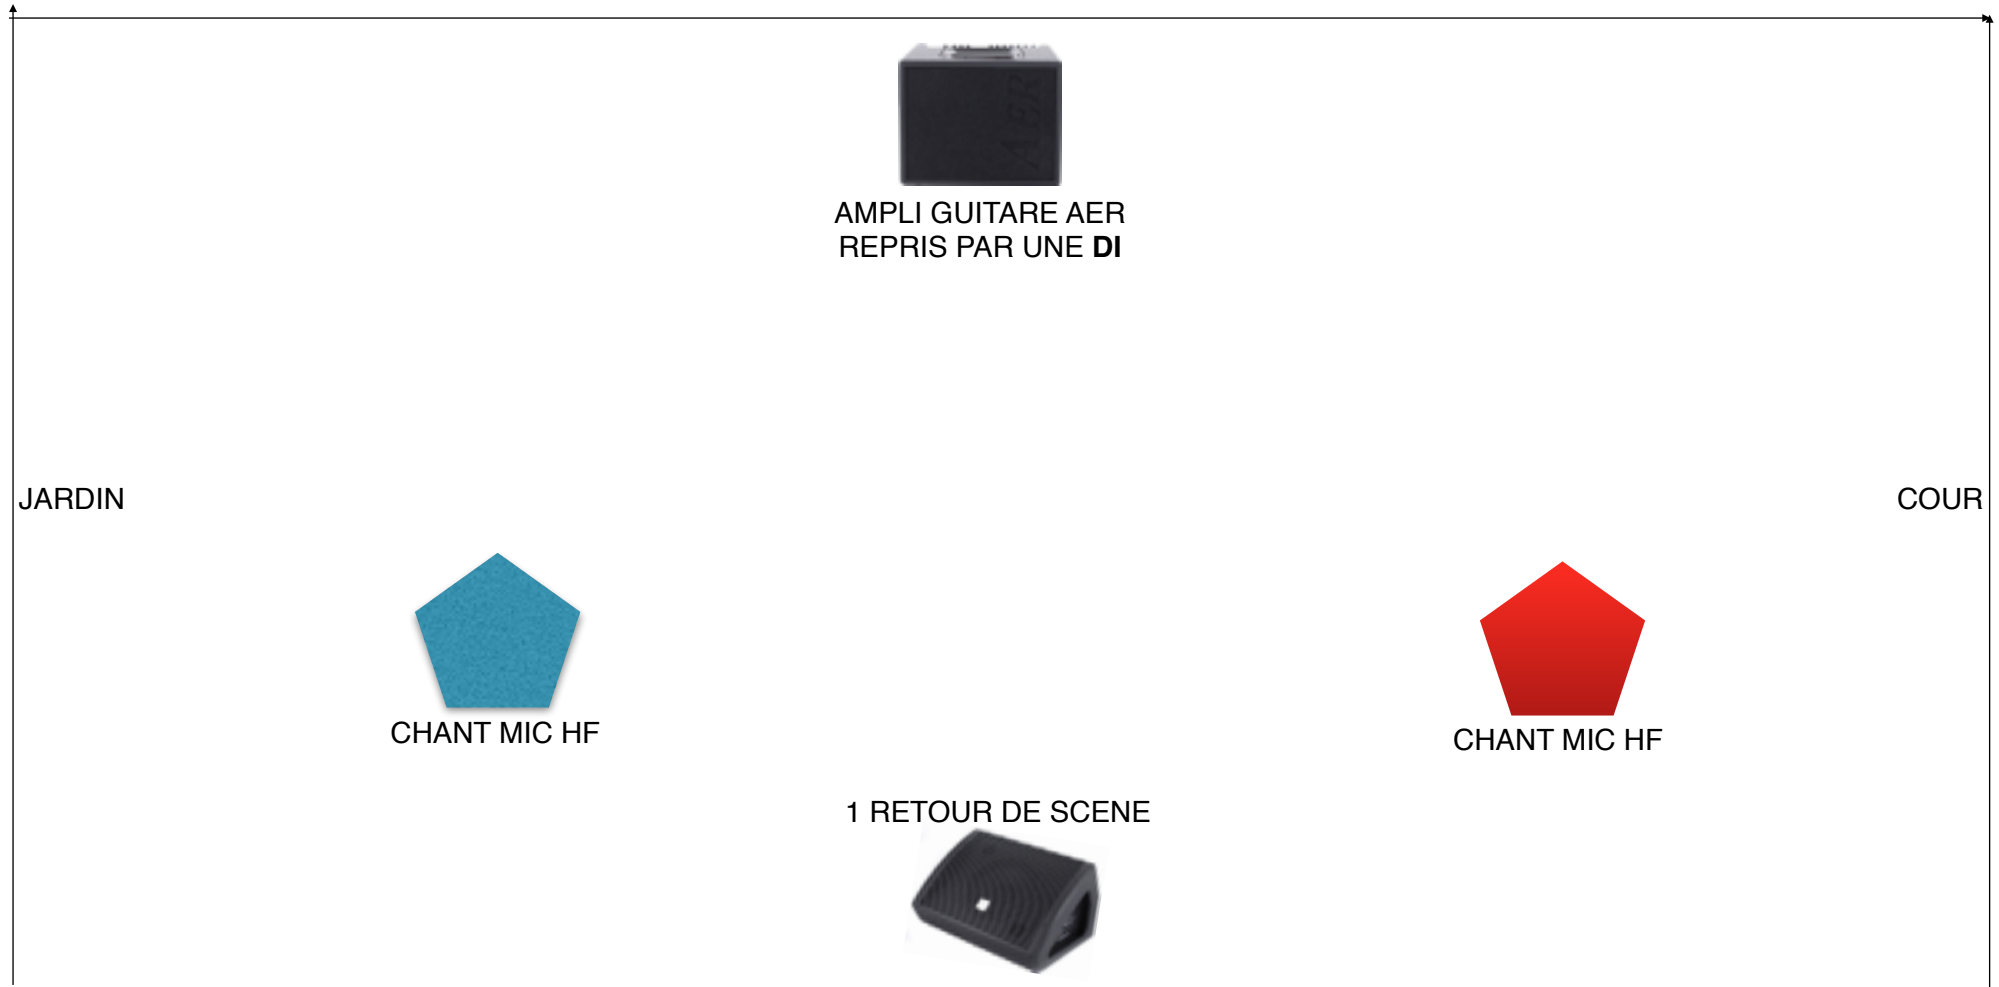

CHANSONS D'AMURS - fiche technique 06/04/2016

Console 8 voix + Sono façade
2 micros HF Shure MX153
1 DI Box
1 Reverb Lexicon MX400XL (Light Plate vocal)

FICHE TECHNIQUE - CHANSONS D'AMURS 2016

Réalisé par Stephan Perrin - stephansound@gmail.com